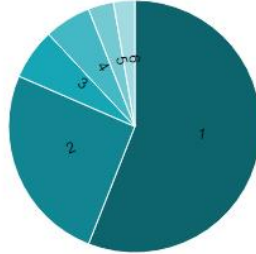

Wie zufrieden sind Sie mit der Präsenz der Lehrerin während der Unterrichtszeit?