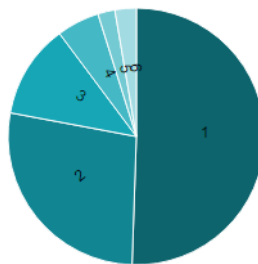

Antworten: 36 (N=188, Missing=152)
Prozent der Antworten
Durchschnitt: 3.39 Mouseover zeigt Anzahl

Wie zufrieden sind Sie mit der Form der Online -Übermittlung der Aufgaben?

Antworten: 188 (N=188, Missing=0)
Prozent der Antworten
Durchschnitt: 2.13 Mouseover zeigt Anzahl

Konnten die Aufgaben mit der technischen Ausstattung zuhause problemlos bearbeitet werden?

Antworten: 187 (N=188, Missing=1)
Prozent der Antworten
Durchschnitt: 1.99 Mouseover zeigt Anzahl

Haben Sie Ihrem Kind häufig bei der Bearbeitung von Aufgaben helfen müssen?

Antworten: 188 (N=188, Missing=0)

Prozent der Antworten

Mouseover zeigt Anzahl

Wie zufrieden sind Sie mit den Rückmeldungen durch die Lehrerinnen?

Antworten: 186 (N=188, Missing=2)

Prozent der Antworten

Durchschnitt: 1.89 Mouseover zeigt Anzahl