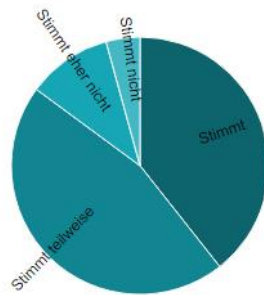

Haben Sie Ihrem Kind häufig bei der Bearbeitung von Aufgaben helfen müssen?