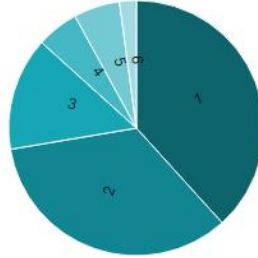

Wie zufrieden sind Sie mit der Form der Online -Übermittlung der Aufgaben?