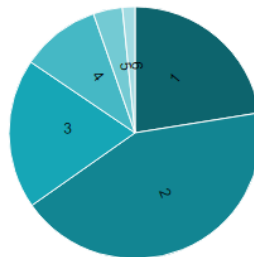

Unterrichtsqualität

Umfrage zum Distanzunterricht an der Wieseschule

Insgesamt haben 188 Personen an der Befragung teilgenommen.

Meine Tochter / Mein Sohn geht in die Jahrgangsstufe...

Antworten: 189 (N=188, Missing=0)
Prozent der Antworten
Mouseover zeigt Anzahl

Wie zufrieden sind Sie insgesamt mit der Online-Beschulung Ihrer Tochter / Ihres Sohnes?

Antworten: 187 (N=188, Missing=1)
Prozent der Antworten
Durchschnitt: 2.35 Mouseover zeigt Anzahl

Wie zufrieden sind Sie insgesamt mit der Online-Beschulung Ihrer Tochter / Ihres Sohnes?

Antworten: 187 (N=188, Missing=1)
Prozent der Antworten
Durchschnitt: 2.35 Mouseover zeigt Anzahl

Bitte nur ausfüllen, wenn Ihr Kind die Notbetreuung besucht: Wie zufrieden sind Sie mit dem Distanzunterricht in der Notbetreuung?