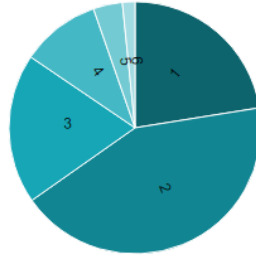

Unterrichtsqualität

Umfrage zum Distanzunterricht an der Wieseschule

Insgesamt haben 188 Personen an der Befragung teilgenommen.

Meine Tochter / Mein Sohn geht in die Jahrgangsstufe...

Antworten: 189 (N=188, Missing=0)
Prozent der Antworten
Mouseover zeigt Anzahl

Wie zufrieden sind Sie insgesamt mit der Online-Beschulung Ihrer Tochter / Ihres Sohnes?

Antworten: 187 (N=188, Missing=1)
Prozent der Antworten
Durchschnitt: 2.35 Mouseover zeigt Anzahl

Wie zufrieden sind Sie insgesamt mit der Online-Beschulung Ihrer Tochter / Ihres Sohnes?

Antworten: 187 (N=188, Missing=1)
Prozent der Antworten
Durchschnitt: 2.35 Mouseover zeigt Anzahl

Bitte nur ausfüllen, wenn Ihr Kind die Notbetreuung besucht: Wie zufrieden sind Sie mit dem Distanzunterricht in der Notbetreuung?