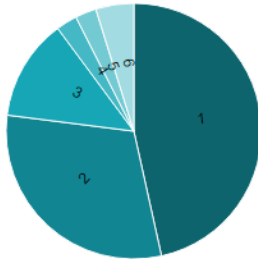

Antworten: 188 (N=188, Missing=0)
Prozent der Antworten
Durchschnitt: 2.13   Mouseover zeigt Anzahl

Konnten die Aufgaben mit der technischen Ausstattung zuhause problemlos bearbeitet werden?