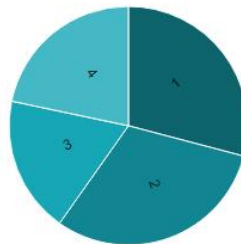

Unterrichtsqualität

Umfrage zum Distanzunterricht an der Wieseschule

Insgesamt haben 188 Personen an der Befragung teilgenommen.

Meine Tochter / Mein Sohn geht in die Jahrgangsstufe...

Antworten: 189 (N=188, Missing=0)
Prozent der Antworten
Mouseover zeigt Anzahl

Wie zufrieden sind Sie insgesamt mit der Online-Beschulung Ihrer Tochter / Ihres Sohnes?

Antworten: 187 (N=188, Missing=1)
Prozent der Antworten
Durchschnitt: 2.35 Mouseover zeigt Anzahl

Wie zufrieden sind Sie insgesamt mit der Online-Beschulung Ihrer Tochter / Ihres Sohnes?